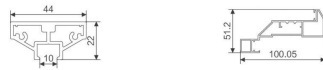

BATHROOM DOOR
4507 卫浴平开门

材质 铝合金、8mm 单玻
颜色 肌肤黑、黄铜拉丝
尺寸 可按客户需求定制

SY-003 竖框 **SY-041** 主套