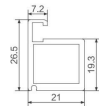

SY-067 20 天地铰链边框

壁厚: 0.0mm 米重: 0.458kg/m

HEAVEN AND EARTH 20 天地铰链款

材质 铝合金
颜色 哑黑、绅士灰、威法金
尺寸 可按客户需求定制