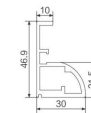

壁厚: 2.7mm 米重: 0.59 kg/m