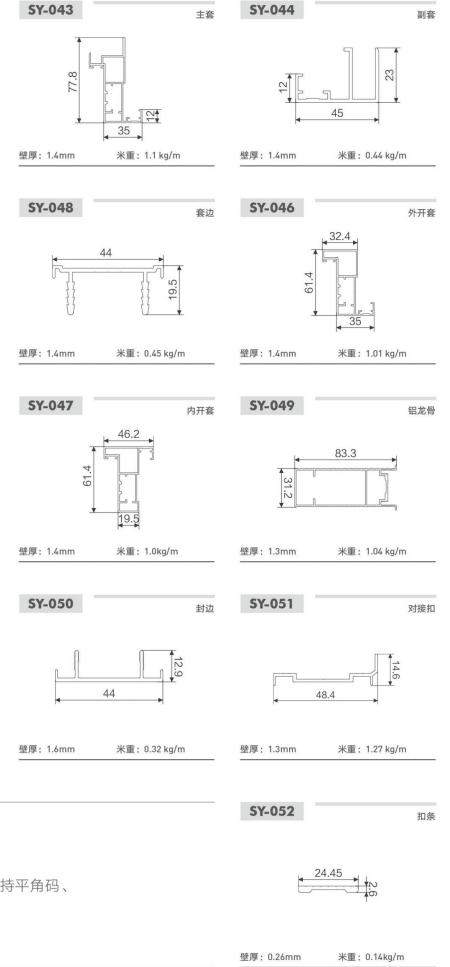

- 库存表面：喷砂亮黑
- 配件：隐藏式天地合页、名门静音门锁、快装铝角码、角码打孔器、持平角码、字母合页、爱玛平开门锁