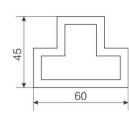

VARIETY BOGU SHELF SERIES
百变博古架系列

不管是黑夜白天
不同的环境
都有相同的品质
每个角度都是如此的完美
你值得拥有

创新 原创 品质 环保

MINIMALIST TABLE SERIES
极简桌子系列

创新 原创 品质 环保

悠长的岁月中，独特的传统创作，幻变各类经典艺术
休闲舒适，为你营造一个不同凡响家的氛围

SY-065