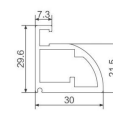

壁厚: 2.7mm 米重: 0.719 kg/m