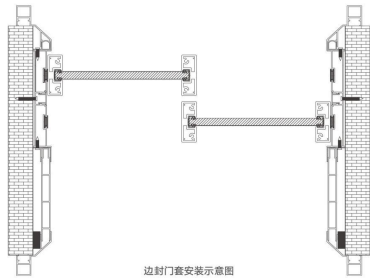

F40 电机特征

适用于中空门、工程门等大型门体的驱动。
此电机可升级为驱动 500KG 的门体，还可以进一步提升。

技术参数

门扇重量: 80-150KG (150KG 以上可特定制)
工作环境温度: 40°C - 60°C
开门速度: 0.2-0.5m/s
关门速度: 0.2-0.5m/s
平均来回功率: 40W
额定功率: 300W
开门到位停留时间: 0-30s