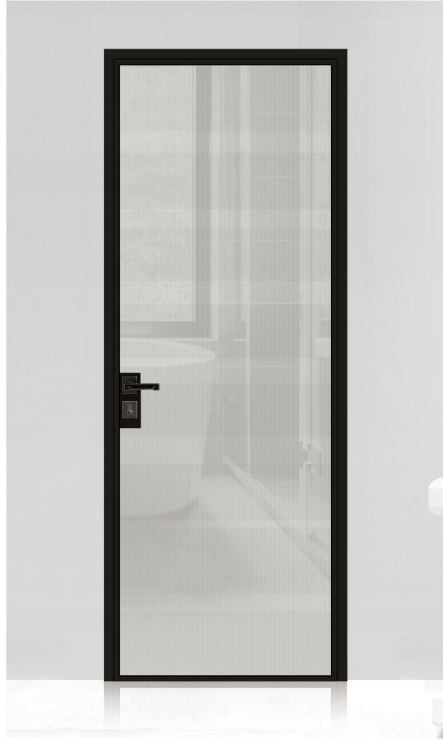

- 库存表面：喷砂亮黑
- 配件：隐式天地合页、持平角码、名门静音门锁、锁垫、快装铝角码、角码打孔器、锁垫胶条、字母合页、爱玛平开门锁