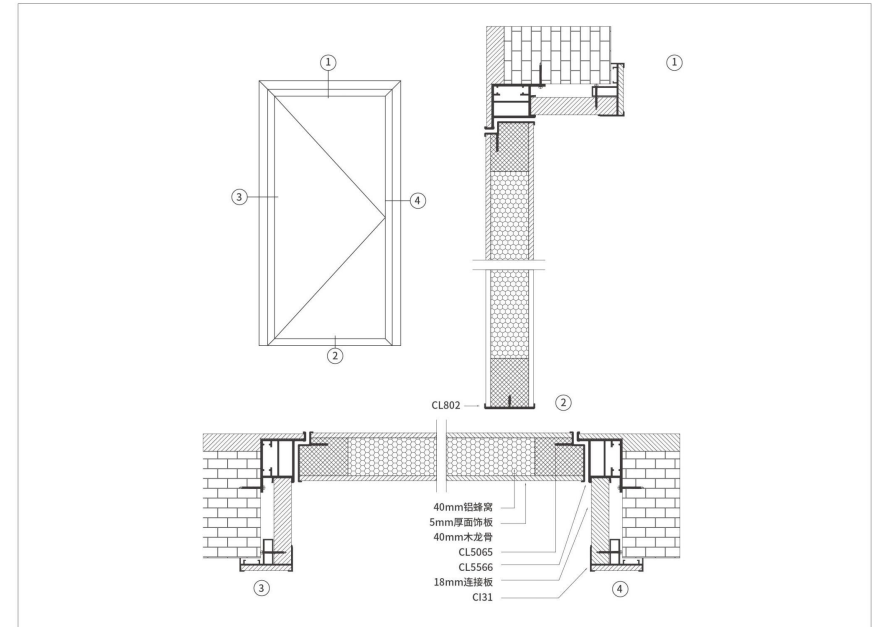

INVISIBLE DOOR SERIES
隐形门系列

INVISIBLE DOOR
隐形门

材质 铝合金、生态板
颜色 多色可选
尺寸 可按客户需求定制