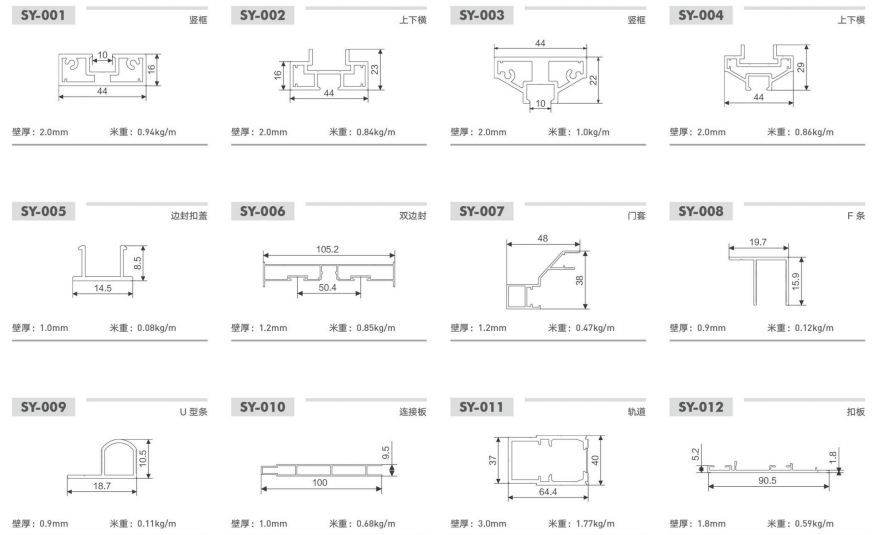

境界是一种高深莫测的称谓, 我们不能改变我们的定位, 但可以调整我们在自己心中的高度。

Realm is an indecipherable appellation. We cannot change our position, but we can adjust our height in our own mind.