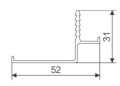

壁厚: 2.3mm 米重: 1.44 kg/m

SY-054