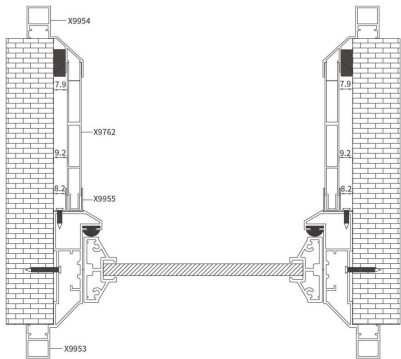

BATHROOM DOOR
4516 卫浴平开门

材质 铝合金、8mm 单玻 /5+12A+5 双玻
颜色 肌肤黑、黄铜拉丝
尺寸 可按客户需求定制

SY-001 竖框 **SY-042** 上下横

壁厚: 2.0mm 米重: 0.94 kg/m 壁厚: 2.0mm 米重: 0.88 kg/m

SY-041 主套 **SY-007** 门套

壁厚: 1.4mm 米重: 1.33 kg/m 壁厚: 1.2mm 米重: 0.47 kg/m

SY-008 F条 **SY-010** 连接板

壁厚: 0.9mm 米重: 0.12 kg/m 壁厚: 1.0mm 米重: 0.68 kg/m