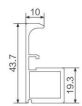

SY-066 20 天地铰链拉手框

壁厚: 0.0mm 米重: 0.602kg/m