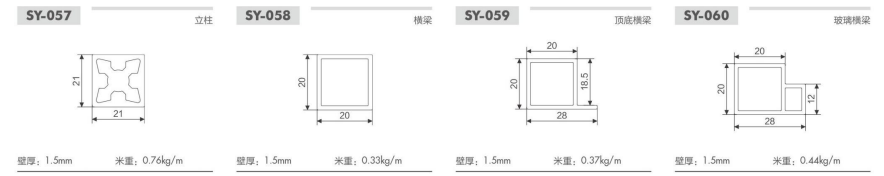

SIDE HANGING DOOR SERIES
侧挂吊门系列

SIDE DOOR
4516 侧挂吊门

材质 铝合金, 8mm 单玻 / 5+12A+5 双玻
颜色 肌肤黑, 黄铜拉丝
尺寸 可按客户需求定制

VARIETY BOGU SHELF SERIES
百变博古架系列

JANEVAE ALUMINUM
百变博古架

材质: 铝合金
颜色: 哑黑, 威法金拉丝
尺寸: 可按客户需求定制

Material: Aluminum
Color: Matte Black, Wifakin Brushed
Size: can be customized according to customer needs