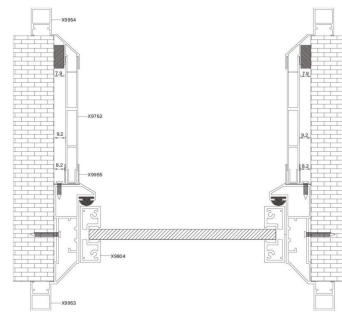

BATHROOM DOOR
4507 卫浴平开门

材质 铝合金、8mm 单玻
颜色 肌肤黑、黄铜拉丝
尺寸 可按客户需求定制

SY-003 竖框 **SY-041** 主套

壁厚: 2.0mm 米重: 1.0 kg/m 壁厚: 1.4mm 米重: 1.33 kg/m

SY-007 门套 **SY-010** 连接板

壁厚: 1.2mm 米重: 0.47 kg/m 壁厚: 1.0mm 米重: 0.68 kg/m

BATHROOM DOOR
4516 卫浴平开门

材质 铝合金、8mm 单玻 /5+12A+5 双玻
颜色 肌肤黑、黄铜拉丝
尺寸 可按客户需求定制

SY-001 竖框 **SY-042** 上下横

壁厚: 2.0mm 米重: 0.94 kg/m 壁厚: 2.0mm 米重: 0.88 kg/m

SY-041 主套 **SY-007** 门套

壁厚: 1.4mm 米重: 1.33 kg/m 壁厚: 1.2mm 米重: 0.47 kg/m

SY-008 F条 **SY-010** 连接板

壁厚: 0.9mm 米重: 0.12 kg/m 壁厚: 1.0mm 米重: 0.68 kg/m