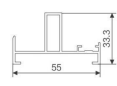

壁厚: 1.3mm 米重: 0.4 kg/m

SY-056