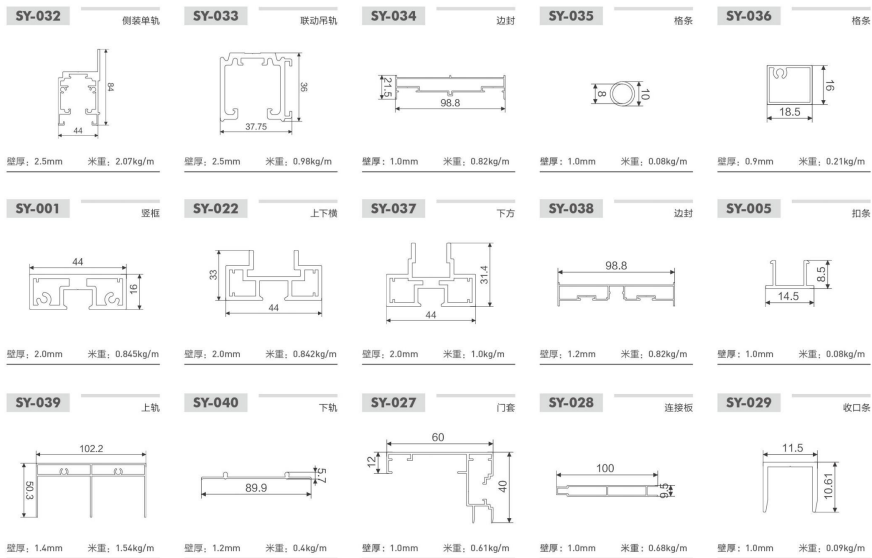

PANORAMIC DOOR SERIES
全景门系列