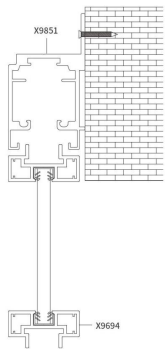

SIDE HANGING DOOR SERIES
侧挂吊门系列

SIDE DOOR
4516 侧挂吊门

材质 铝合金, 8mm 单玻 / 5+12A+5 双玻
颜色 肌肤黑, 黄铜拉丝
尺寸 可按客户需求定制

VARIETY BOGU SHELF SERIES
百变博古架系列

JANEVAE ALUMINUM
百变博古架

材质: 铝合金
颜色: 哑黑, 威法金拉丝
尺寸: 可按客户需求定制

Material: Aluminum
Color: Matte Black, Wifakin Brushed
Size: can be customized according to customer needs