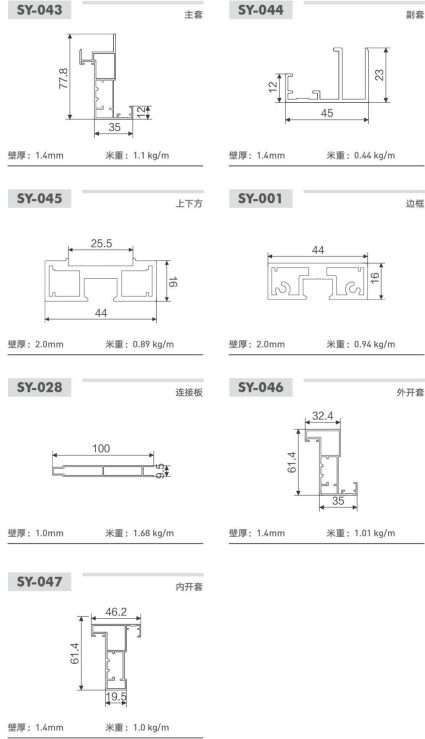

COLOR OF LIFE

生活的色彩与个性在于自己的理解,而生活中似乎总有一些依托让你找到生活真实而丰富的亮色。